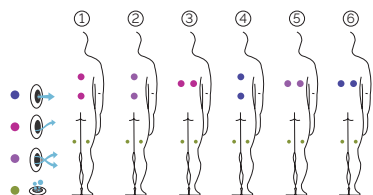

Bali

Tres metros para desconectar.

CÓDIGO 40769

9 posiciones distintas

9 asientos

Medidas: ø 300 cm

Volumen de agua: 2.290 litros

Peso: Vacío 310 kg / Lleno 2.600 kg

2 colores

6 tipos de masaje

ACABADOS CASCO (COLORES ACRÍLICO)

White

Sterling

PROFESSIONAL LINE

ES

AQUAVIA SPA

CARACTERÍSTICAS TÉCNICAS

PRESTACIONES	BALI
Total puntos de masaje	36
Jets masaje agua	18
Boquillas masaje aire	18
Boquillas inoxidable	No disponible
Reposacabezas	No disponible
Rejilla madera de teca	No disponible
Pulsador piezoeléctricos	2
Estructura metálica	Estándar
Foco Blanco LED	Estándar
Cromoterapia Foco LED	Opcional
Cubierta isotérmica	Opcional

EQUIPO EXTERNO RECOMENDADO

Depósito de Compensación	2.000 l
Kit Compacto	Kit 75 2M

EQUIPAMIENTO

Filtro	Ø 650
Bomba Filtración	0,82 KW
Bombas Masaje	2 x 1,81 KW
Bomba Soplante	1,3 KW
Calefacción	6 KW
Ozonizador	Opcional
Pulsadores / Control	Piezoelec.

INSTALACIÓN

Potencia requerida (LOW AMP) (W)	11.760 W
Potencia requerida (LOW AMP) (A)	18,9 A
Voltaje	400 V III

PRESTACIONES

METALLIC
STRUCTURE

BCN
DESIGN

reiox
IMPACTSYSTEM

Como parte de nuestra política de mejoramiento continuo, nos reservamos el derecho de modificar el diseño y/o especificaciones sin previo aviso.