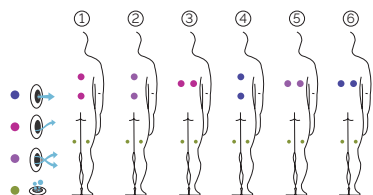

Bali

Trois mètres pour déconnecter.

CODE 40769

9 positions

9 assises

Dimensions: ø 300 cm

Volume Eau: 2.290 litres

Poids: Vide 310 kg / Plein 2.600 kg

2 couleurs

6 massages

COULEURS ACRYLIQUE

White

Sterling

PROFESSIONAL LINE

FR

AQUAVIA SPA

CARACTÉRISTIQUES TECHNIQUES

PRESTATIONS	BALI
Total Points de Massage	36
Jets massage	18
Buse air	18
Buses en acier inoxydable	Non disponible
Appui-tête	Non disponible
Grille en bois	Non disponible
Poussoir Piezo-Électrique	2
Structure Métal	Équipement en série
Projecteur LED Blanc	Équipement en série
Chromothérapie Ampoule LED	Option
Couverture isotherme	Option
ÉQUIPEMENT EXTERNE RECOMMANDÉ	
Réservoir de Compensation	2.000 l
Kit Compact	Kit 75 2M
ÉQUIPEMENT	
Filtre	Ø 650
Pompe de filtration	0,82 KW
Pompes de massage	2 x 1,81 KW
Blower	1,3 KW
Réchauffeur électrique	6 KW
Ozonateur	Option
Poussoirs / Contrôle	Piezo-Électrique..
INSTALLATION	
Puissance maximale (LOW AMP) (W)	11760 W
Puissance maximale (LOW AMP) (A)	18,9 A
Tension	400 V III

PRESTATIONS

METALLIC
STRUCTURE

BCN
DESIGN

re | o | x
IMPACT SYSTEM

Dans le cadre de notre politique d'améliorations constantes, nous nous réservons le droit de modifier/d'amender nos spécifications n'importe quand et sans aucun préavis.