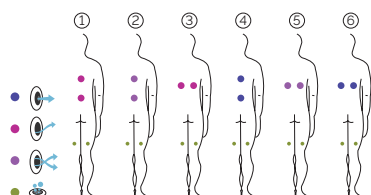

ACRYLFARBEN

White

Sterling

LEISTUNGEN

METALLIC
STRUCTURE

BCN
DESIGN

reioX
IMPACTSYSTEM

Im Rahmen unserer Bemühungen um ständige Verbesserungen behalten wir uns das Recht vor, ohne weitere Bekanntmachungen Änderungen an der Konstruktion und den technischen Daten vorzunehmen.