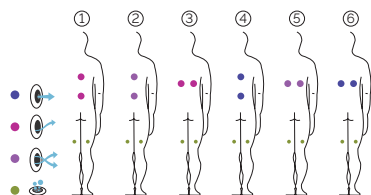

Bali

Tre metri per staccare dalla routine.

CODICE 40769

9 posizioni

9 seduto

Misure: ø 300 cm

Volume acqua: 2.290 litri

Peso: Vuota 310 kg / Piena 2.600 kg

2 colori

6 massaggi

COLORI SUPERFICIE ACRILICA

White

Sterling

PROFESSIONAL LINE

IT

AQUAVIA SPA

CARATTERISTICHE TECNICHE

PRESTAZIONI	BALI
Totale punti di massaggio	36
Getti di massaggio	18
Bocchette di aria	18
Bocchette inossidabile	Non disponibile
Poggiatesta	Non disponibile
Griglia legno di teak	Non disponibile
Pulsante piezoelettrico	2
Struttura metallica	Equipaggiamento di serie
Luce bianca LED	Equipaggiamento di serie
Cromoterapia luce LED	Opzionale
Copertura isotermica	Opzionale
EQUIPAGGIAMENTO ESTERNO RACCOMANDATO	
Serbatoio di compensazione	2.000 l
Kit compatto	Kit 75 2M
EQUIPAGGIAMENTO	
Filtro	Ø 650
Pompa di filtraggio	0,82 KW
Pompe per massaggio	2 x 1,81 KW
Pompa di mandata	1,3 KW
Riscaldamento	6 KW
Ozonnizzatore	Opzionale
Pulsanti / Controllo	Piezoelett.
INSTALLAZIONE	
Potenza necessaria (LOW AMP) (W)	11760 W
Potenza necessaria (LOW AMP) (A)	18,9 A
Tensione	400 V III

PRESTAZIONI

METALLIC
struttura

BCN
DESIGN

reiox
IMPACTSYSTEM

Come parte della nostra politica di miglioramento continuo, ci riserviamo il diritto di modificare il design e/o le specifiche tecniche senza preavviso.