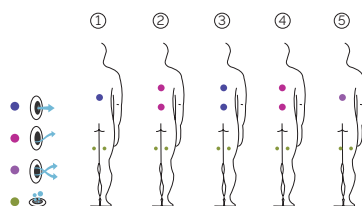

CODICE 45215

5 posizioni

5 seduto

Misure: ø230 cm

Volume acqua: 1.120 litri

Peso: Vuota 175 kg / Piena 1.295 kg

4 colori

5 massaggi