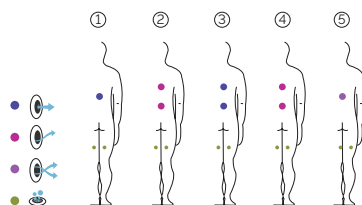

Capri

Un spa circulaire de qualité.

CODE 45215

5 positions

5 assises

Dimensions: ø230 cm

Volume Eau: 1120 litres

Poids: Vide 175 kg / Vide 1.295 kg

4 couleurs

5 massages