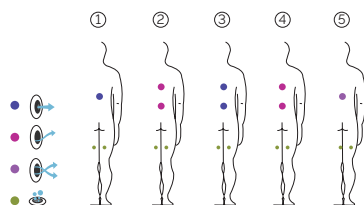

Capri

Un spa circular de capricho.

CÓDIGO 45215

5 posiciones distintas

5 asientos

Medidas: ø230 cm

Volumen de agua: 1.120 litros

Peso: Vacío 175 kg / Lleno 1.295 kg

4 colores

5 tipos de masaje