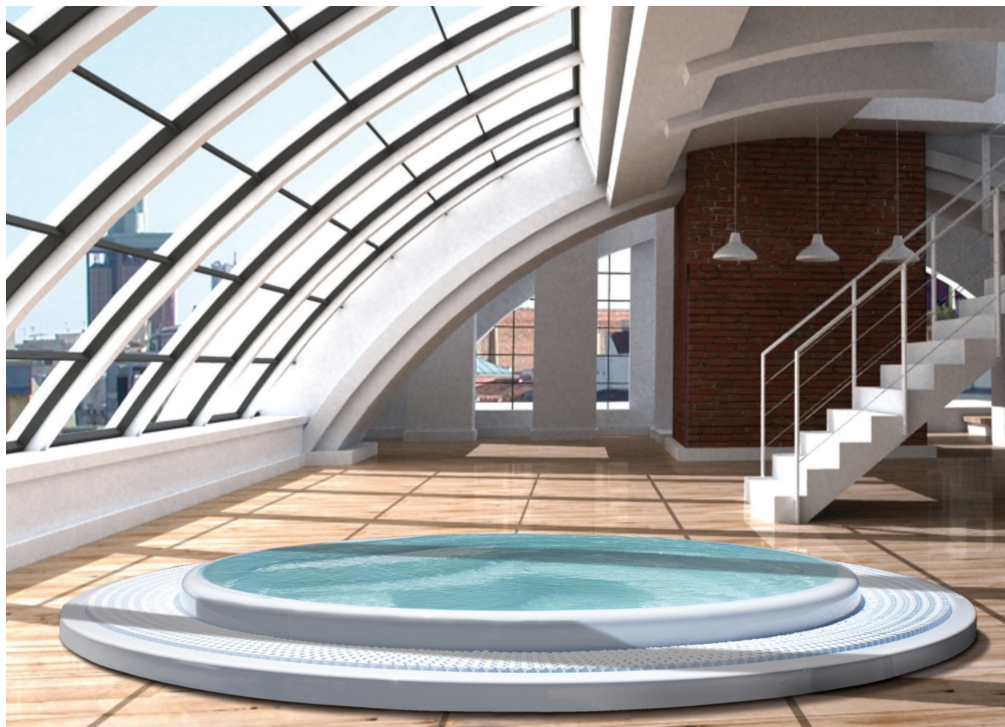

Capri

Un spa circular de capricho.

CÓDIGO 45215

5 posiciones distintas

5 asientos

Medidas: ø230 cm

Volumen de agua: 1.120 litros

Peso: Vacío 175 kg / Lleno 1.295 kg

4 colores

5 tipos de masaje

ACABADOS CASCO (COLORES ACRÍLICO)

White

Sterling

Pearl Shadow

Alba

PRESTACIONES

METALLIC
STRUCTURE

BCN
DESIGN

reiox
IMPACT SYSTEM

PROFESSIONAL LINE

ES

AQUAVIA SPA

CARACTERÍSTICAS TÉCNICAS

PRESTACIONES	
Total puntos de masaje	18
Jets masaje agua	8
Boquillas masaje aire	10
Boquillas inoxidable	Opcional
Reposacabezas	No disponible
Rejilla madera de teca	No disponible
Pulsador piezoeléctricos	2
Estructura metálica	Estándar
Foco Blanco LED	Estándar
Cromoterapia Foco LED	Opcional
Cubierta isotérmica	Opcional
EQUIPO EXTERNO RECOMENDADO	
Depósito de Compensación	1000 l
Kit Compacto	Kit 75
EQUIPAMIENTO	
Filtro	Ø 650
Bomba Filtración	0,82 KW
Bombas Masaje	1,4 KW
Bomba Soplante	1,3 KW
Calefacción	6 KW
Ozonizador	Opcional
Pulsadores / Control	Piezoelec.
INSTALACIÓN	
Potencia requerida (LOW AMP) (W)	9.540 W
Potencia requerida (LOW AMP) (W)	15,3 A
Voltaje	400 V III

Como parte de nuestra política de mejoramiento continuo, nos reservamos el derecho de modificar el diseño y/o especificaciones sin previo aviso.