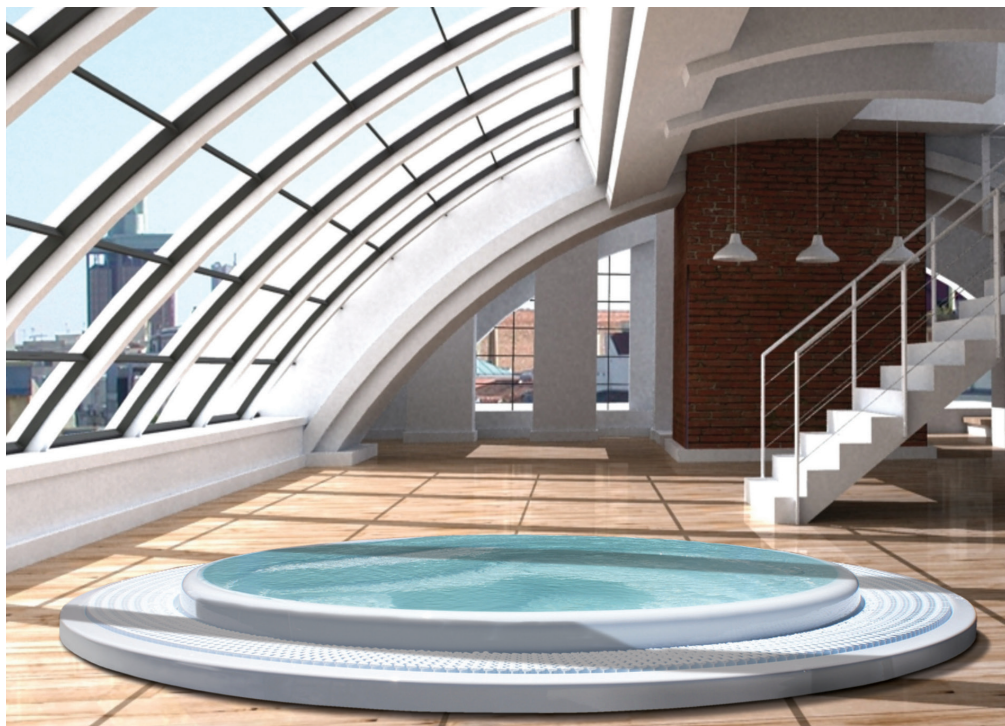

Capri

A whimsical circular hot tub.

CODE 45215

5 positions

5 seats

Measures: ø230 cm

Water capacity (l): 1120 liters

Weight: Empty 175 kg / Full 1.295 kg

4 colors

5 massages

SHELL FINISHES (ACRYLIC COLORS)