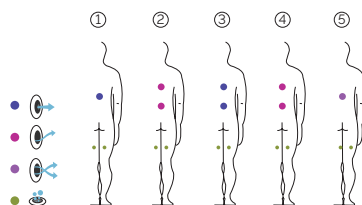

Capri

Ein Whirlpool, kreisrund und kapriziös.

CODE 45215

5 Positionen

5 Sitzen

Abmasse: ø230 cm

Volumen (l): 1.120 liter

Gewicht: Leer 175 kg / Befüllt 1.295 kg

4 Farben

5 Massagen