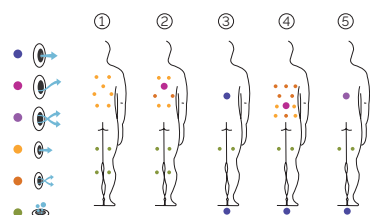

5 massages

COULEURS ACRYLIQUE

TYPE REVÊTEMENT MEUBLE EXTÉRIEUR

EXCLUSIVE LINE

FR

AQUAVIA SPA

CARACTÉRISTIQUES TECHNIQUES

PRESTATIONS	
Total Points de Massage	42
Jets massage	28
Buse air	14
Jets / Buses en acier inoxydable	Équipement en série
Appui-tête	3
Touch Panel	Équipement en série
Ultraviolet Treatment UV	Équipement en série
Structure Métal	Équipement en série
Base ABS	Équipement en série
Prime Tex Cover	Équipement en série
EcoSpa	Équipement en série
Nordic Insulation System	Option
FINITIONS	
Colour Sense	5 LED + Accessoires éclairés
Pure Line Lighting	Équipement en série
Surround Bluetooth Audio	Option
Meuble Woodermax	Non disponible
Aromatherapy	Non disponible
Barre Inoxydable	Non disponible
Wifi Spa Control	Option
Sans habillage	Non disponible
POMPES DE MASSAGE	
Massage d'eau	1800 W / 2,5 CV
Relax Impact Pump	1150 W
FILTRATION ET CHAUFFAGE	
Pompe de recirculation	200 W
Chauffage d'eau	3.000 W
Type de filtre	Cartouche
COURANT ÉLECTRIQUE	
Puissance maximale to 230 V (LOW/AMP)	3.400 W / 14,6 A
Tension	230 V / 400 V III