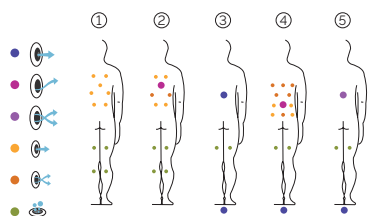

Volumen (l): 975 liter

Gewicht: Leer 450 kg / Befüllt 1.425 kg

5 Farben

5 Massagen

ACRYLFARBEN

VERKLEIDUNGSTYP AUSSENRAHMEN

EXCLUSIVE LINE

DE