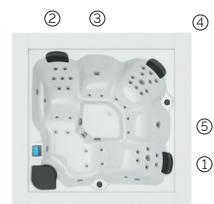

Cube Ergo

Un gioiello di ergonomia.

CODICE 67100

Ideale per **3 persone**

5 posizioni

2 sdraiato

3 seduto

Misure: 231 x 231 x 78 cm

Volume acqua: 975 litri

Peso: Vuota 450 kg / Piena 1.425 kg

5 colori

5 massaggi