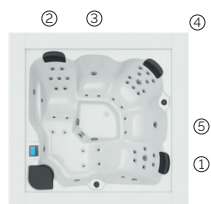

Cube Ergo

Una joya ergonómica.

CÓDIGO 67100

Ideal para **3 personas**

5 posiciones distintas

2 tumbona

3 asientos

Medidas: 231 x 231 x 78 cm

Volumen de agua: 975 litros

Peso: Vacío 450 kg / Lleno 1.425 kg

5 colores

5 tipos de masaje

ACABADOS CASCO (COLORES ACRÍLICO)

ACABADOS REVESTIMIENTO DEL MUEBLE EXTERIOR

EXCLUSIVE LINE

ES