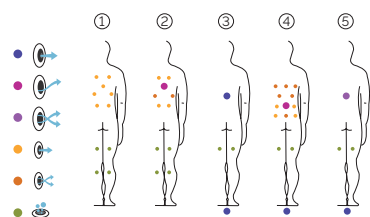

Cube Ergo

Un gioiello di ergonomia.

CODICE 67100

Ideale per **3 persone**

5 posizioni

2 sdraiato

3 seduto

Misure: 231 x 231 x 78 cm

Volume acqua: 975 litri

Peso: Vuota 450 kg / Piena 1.425 kg

5 colori

5 massaggi