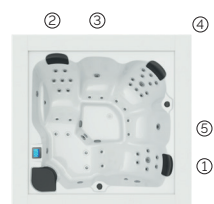

Cube Ergo

Un bijou ergonomique.

CODE 67100

Idéal pour 3 personnes

5 positions

2 allongées

3 assises

Dimensions: 231 x 231 x 78 cm

Volume Eau: 975 litres

Poids: Vide 450 kg / Plein 1.425 kg

5 couleurs

5 massages