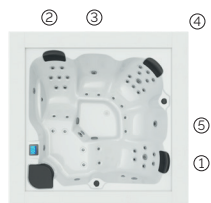

Cube Ergo

Ein ergonomisches Juwel.

CÓDIGO 67100

Ideal für 3 Personen

5 Positionen

2 Liege

3 Sitzen

Abmasse: 231 x 231 x 78 cm

Volumen (l): 975 liter

Gewicht: Leer 450 kg / Befüllt 1.425 kg

5 Farben

5 Massagen