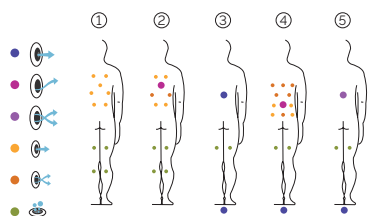

Cube Ergo

Una joya ergonómica.

CÓDIGO 67100

Ideal para **3 personas**

5 posiciones distintas

2 tumbona

3 asientos

Medidas: 231 x 231 x 78 cm

Volumen de agua: 975 litros

Peso: Vacío 450 kg / Lleno 1.425 kg

5 colores

5 tipos de masaje