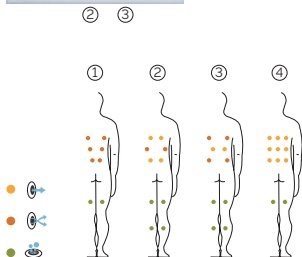

Cube

Lusso ed eleganza in persona.

CODICE 56541

Ideale per **4 persone**

5 posizioni

4 seduto

Misure: 231 x 231 x 78 cm

Volume acqua: 975 litri

Peso: Vuota 450 kg / Piena 1.425 kg

6 colori

4 massaggi