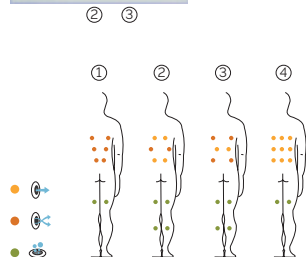

Cube

Luxe et élégance personnalisée.

CODE 56541

Idéal pour 4 personnes

5 positions

4 assises

Dimensions: 231 x 231 x 78 cm

Volume Eau: 975 litres

Poids: Vide 450 kg / Plein 1.425 kg

6 couleurs

4 massages