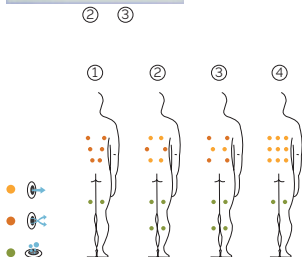

Cube

Lujo y elegancia personificada.

CÓDIGO 56541

Ideal para 4 personas

5 posiciones distintas

4 asientos

Medidas: 231 x 231 x 78 cm

Volumen de agua: 975 litros

Peso: Vacío 450 kg / Lleno 1.425 kg

6 colores

4 tipos de masaje