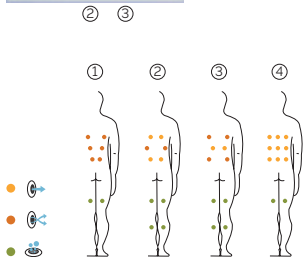

Cube

Luxus und personalisierte Eleganz.

EXCLUSIVE LINE

CODE 56541
Ideal für 4 Personen
5 Positionen
4 Sitzen
Abmasse: 231 x 231 x 78 cm
Volumen (l): 975 liter
Gewicht: Leer 450 kg / Befüllt 1.425 kg
6 Farben
4 Massagen