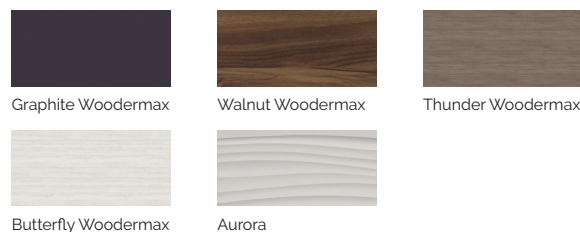

ACABADOS REVESTIMIENTO DEL MUEBLE EXTERIOR

PREMIUM LINE

ES

AQUAVIA SPA

CARACTERÍSTICAS TÉCNICAS

PRESTACIONES	
Total puntos de masaje	76
Jets masaje agua	65
Boquillas masaje aire	10
Cascadas	1
Fuentes de agua	2
Reposacabezas	3
Touch Panel	Estándar
Ultraviolet Treatment UV	Estándar
Estructura metálica	Estándar
Base ABS	Estándar
Prime Tex Cover	Estándar
EcoSpa	Opcional
Nordic Insulation System	Opcional
Blue Connect Plus	Opcional
ACABADOS	
Colour Sense	5 LED + accesorios iluminados
Surround Bluetooth Audio	Opcional
Jets / Boquillas Inoxidable	Estándar
Barra Inoxidable	Estándar
Aromatherapy	Estándar
Wifi Spa Control	Opcional
Sin revestimiento	Opcional
BOMBAS DE MASAJE	
Masaje de agua	2 x 1800 W / 2.5 CV
Relax Impact Pump	1150 W
FILTRACIÓN Y CALEFACCIÓN	
Bomba de recirculación	200 W
Calentador de agua	3.000 W
Tipo de filtro	Cartucho
High Performance Water Care	Estándar
CORRIENTE ELÉCTRICA	
Potencia requerida a 230 V (LOW/AMP)	5.100 W / 22.2 A
Voltaje	230 V / 400 V III

PRESTACIONES

PRESTACIONES OPCIONALES

Como parte de nuestra política de mejoramiento continuo, nos reservamos el derecho de modificar el diseño y/o especificaciones sin previo aviso.