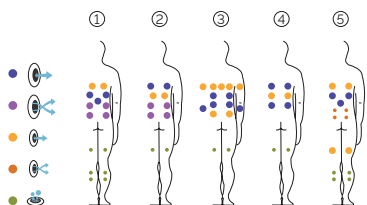

Essence

Lusso ed eleganza in persona.

CODICE 70515

Ideale per **4 persone**

5 posizioni

2 sdraiato

3 seduto

Misure: 216 x 216 x 90 cm

Volume acqua: 930 litri

Peso: Vuota 327 kg / Piena 1.257 kg

5 colori

4 massaggi