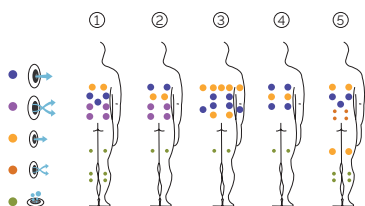

Essence

Luxe et élégance personnalisée.

CODE 70515

Idéal pour 4 personnes

5 positions

2 allongées

3 assises

Dimensions: 216 x 216 x 90 cm

Volume Eau: 930 litres

Poids: Vide 327 kg / Plein 1.257 kg

5 couleurs

4 massages

PREMIUM LINE

FR

AQUAVIA SPA

CARACTÉRISTIQUES TECHNIQUES

PRESTATIONS	
Total Points de Massage	76
Jets massage	65
Buse air	10
Cascades Eau	1
Sources Eau	2
Appui-tête	3
Touch Panel	Équipement en série
Ultraviolet Treatment UV	Équipement en série
Structure Métal	Équipement en série
Base ABS	Équipement en série
Prime Tex Cover	Équipement en série
EcoSpa	Option
Nordic Insulation System	Option
Blue Connect Plus	Option
FINITIONS	
Colour Sense	5 LED + Accessoires éclairés
Surround Bluetooth Audio	Option
Jets / Buses en acier inoxydable	Équipement en série
Barre Inoxydable	Équipement en série
Aromatherapy	Équipement en série
Wifi Spa Control	Option
Sans habillage	Option
POMPES DE MASSAGE	
Massage d'eau	2 x 1800 W / 2,5 CV
Relax Impact Pump	1150 W
FILTRATION ET CHAUFFAGE	
Pompe de recirculation	200 W
Chauffage d'eau	3.000 W
Type de filtre	Cartouche
High Performance Water Care	Équipement en série
COURANT ÉLECTRIQUE	
Puissance maximale to 230 V (LOW/AMP)	5.100 W / 22,2 A
Tension	230 V / 400 V III

COULEURS ACRYLIQUE

TYPE REVÊTEMENT MEUBLE EXTÉRIEUR

PRESTATIONS

PRESTATIONS OPTIONNELLES

Dans le cadre de notre politique d'améliorations constantes, nous nous réservons le droit de modifier/d'amender nos spécifications n'importe quand et sans aucun préavis.