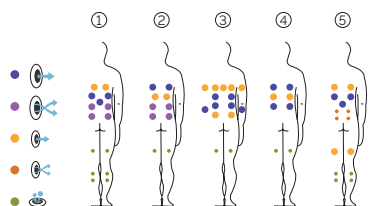

Essence

El spa familiar líder del mercado.

CÓDIGO 70515

Ideal para 4 personas

5 posiciones distintas

2 tumbonas

3 asientos

Medidas: 216 x 216 x 90 cm

Volumen de agua: 930 litros

Peso: Vacío 327 kg / Lleno 1257 kg

5 colores

5 tipos de masaje