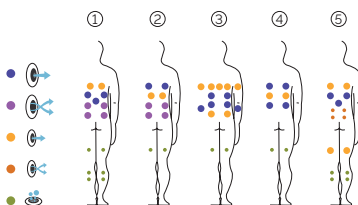

Essence

Luxus und personalisierte Eleganz.

PREMIUM LINE

CODE 70515

Ideal für 4 Personen

5 Positionen

2 Liege

3 Sitzen

Abmasse: 216 x 216 x 90 cm

Volumen (l): 930 liter

Gewicht: Leer 327 kg / Befüllt 1.257 kg

5 Farben

4 Massagen