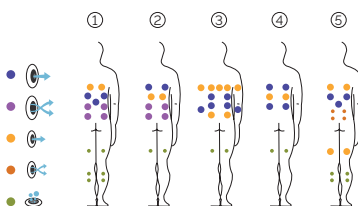

Essence

Luxury and elegance personified.

CODE 70515

Ideal for 4 people
5 positions
2 loungers
3 seats
Measures: 216 x 216 x 90 cm
Water capacity (l): 930 liters
Weight: Empty 327 kg / Full 1.257 kg
5 colors
4 massages