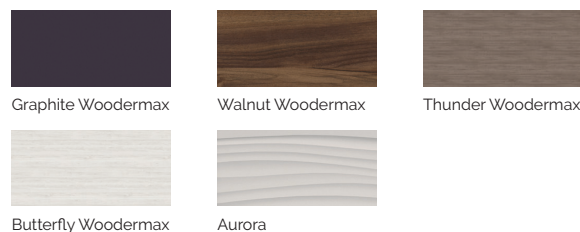

Essence

Luxe et élégance personnalisée.

CODE 70515

Idéal pour 4 personnes

5 positions

2 allongées

3 assises

Dimensions: 216 x 216 x 90 cm

Volume Eau: 930 litres

Poids: Vide 327 kg / Plein 1.257 kg

5 couleurs

4 massages

PREMIUM LINE

FR

AQUAVIA SPA

CARACTÉRISTIQUES TECHNIQUES

PRESTATIONS	
Total Points de Massage	76
Jets massage	65
Buse air	10
Cascades Eau	1
Sources Eau	2
Appui-tête	3
Touch Panel	Équipement en série
Ultraviolet Treatment UV	Équipement en série
Structure Métal	Équipement en série
Base ABS	Équipement en série
Prime Tex Cover	Équipement en série
EcoSpa	Option
Nordic Insulation System	Option
Blue Connect Plus	Option
FINITIONS	
Colour Sense	5 LED + Accessoires éclairés
Surround Bluetooth Audio	Option
Jets / Buses en acier inoxydable	Équipement en série
Barre Inoxydable	Équipement en série
Aromatherapy	Équipement en série
Wifi Spa Control	Option
Sans habillage	Option
POMPES DE MASSAGE	
Massage d'eau	2 x 1800 W / 2,5 CV
Relax Impact Pump	1150 W
FILTRATION ET CHAUFFAGE	
Pompe de recirculation	200 W
Chauffage d'eau	3.000 W
Type de filtre	Cartouche
High Performance Water Care	Équipement en série
COURANT ÉLECTRIQUE	
Puissance maximale to 230 V (LOW/AMP)	5.100 W / 22,2 A
Tension	230 V / 400 V III

COULEURS ACRYLIQUE

TYPE REVÊTEMENT MEUBLE EXTÉRIEUR

PRESTATIONS

PRESTATIONS OPTIONNELLES

Dans le cadre de notre politique d'améliorations constantes, nous nous réservons le droit de modifier/d'amender nos spécifications n'importe quand et sans aucun préavis.