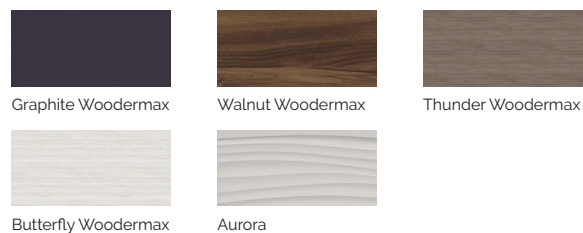

5 colori

4 massaggi

COLORI SUPERFICIE ACRILICA

TIPO DI RIVESTIMENTO DEL MOBILE ESTERNO

PREMIUM LINE

IT

AQUAVIA SPA

CARATTERISTICHE TECNICHE