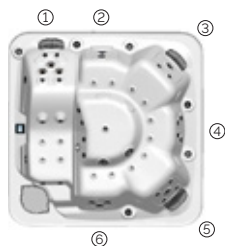

Mallorca

Hydromassage als wunderbare Erfahrung.

CODE 78768

Ideal für 6 Personen

6 Positionen

1 Liege

5 Sitzen

Abmasse: 216 x 216 x 90 cm

Volumen (l): 980 liter

Gewicht: Leer 330 kg / Befüllt 1.310 kg

7 Farben

6 Massagen