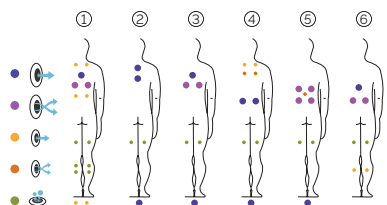

Volumen de agua: 980 litros

Peso: Vacío 330 kg / Lleno 1.310 kg

7 colores

6 tipos de masaje

ACABADOS CASCO (COLORES ACRÍLICO)

PRESTACIONES

BUILT-IN LINE

ES