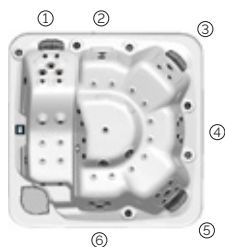

Mallorca

Hidromasaje que sienta de maravilla.

CÓDIGO 78768

Ideal para **6 personas**

6 posiciones distintas

1 tumbonas

5 asientos

Medidas: 216 × 216 × 90 cm

Volumen de agua: 980 litros

Peso: Vacío 330 kg / Lleno 1.310 kg

7 colores

6 tipos de masaje

ACABADOS CASCO (COLORES ACRÍLICO)

PRESTACIONES

BUILT-IN LINE

ES