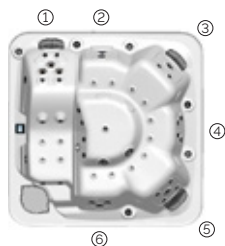

6 positions

1 allongée

5 assises

Dimensions: 216 x 216 x 90 cm

Volume Eau: 980 litres

Poids: Vide 330 kg / Plein 1.310 kg

7 couleurs

6 massages