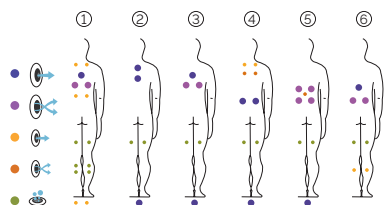

Mallorca

Idromassaggio dal gusto meraviglioso.

CODICE 78768

Ideale per **6 persone**

6 posizioni

1 sdraiato

5 seduto

Misure: 216 x 216 x 90 cm

Volume acqua: 980 litri

Peso: Vuota 330 kg / Piena 1.310 kg

7 colori

6 massaggi