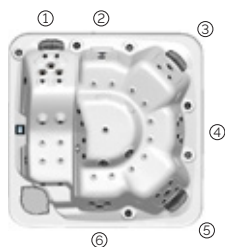

Mallorca

Idromassaggio dal gusto meraviglioso.

CODICE 78768

Ideale per **6 persone**

6 posizioni

1 sdraiato

5 seduto

Misure: 216 x 216 x 90 cm

Volume acqua: 980 litri

Peso: Vuota 330 kg / Piena 1.310 kg

7 colori

6 massaggi