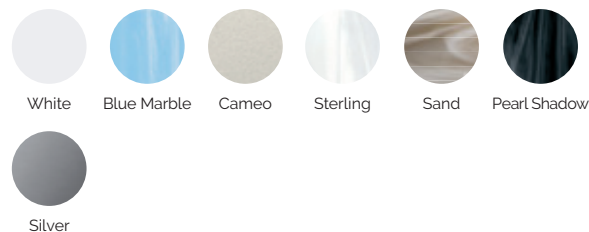

7 colori

6 massaggi

COLORI SUPERFICIE ACRILICA

PRESTAZIONI

BUILT-IN LINE

IT

AQUAVIA SPA

CARATTERISTICHE TECNICHE