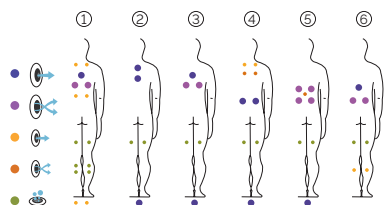

6 positions

1 allongée

5 assises

Dimensions: 216 x 216 x 90 cm

Volume Eau: 980 litres

Poids: Vide 330 kg / Plein 1.310 kg

7 couleurs

6 massages