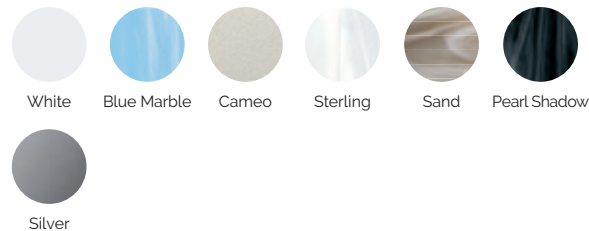

Volumen de agua: 980 litros

Peso: Vacío 330 kg / Lleno 1.310 kg

7 colores

6 tipos de masaje

ACABADOS CASCO (COLORES ACRÍLICO)

PRESTACIONES

BUILT-IN LINE

ES