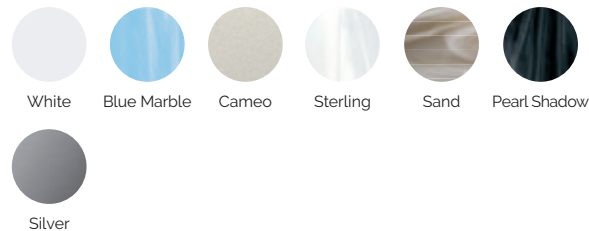

SHELL FINISHES (ACRYLIC COLORS)

FEATURES

BUILT-IN LINE

EN

AQUAVIA SPA

TECHNICAL SPECIFICATIONS

FEATURES	
Total massage points	44
Massage Jets	28
Air Nozzles	16
Waterfall	Not available
Water fountains	Not available
Jets / Stainless Steel Nozzles	Standard
Headrests	3
Touch Panel	Standard
Metal structure	Standard
Chromotherapy LED spotlight	1 LED
Isolating cover	Optional
EcoSpa	Not available
RECOMMENDED EXTERNAL EQUIPMENT	
Compact Kit	Kit Digital
EQUIPMENT	
Filter	Ø 500
Filtration pump	0.6 KW
Massage Pump	1.8 KW
Air blower	0.9 KW
Standard heater power	3 KW
Ozonator	Optional
INSTALLATION	
Power requirement (LA) (W)	3.600 W
Power requirement (LA) (A)	15.7 A
Voltage	230 / 400 V III

According to our policy of constant evolution, we reserve the right to modify the specifications in part or in whole without forewarning.