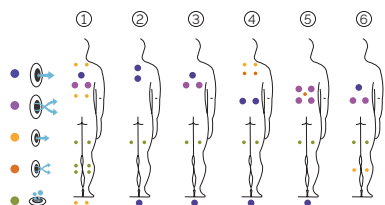

Mallorca

Hydromassage als wunderbare Erfahrung.

CODE 78768

Ideal für 6 Personen

6 Positionen

1 Liege

5 Sitzen

Abmasse: 216 x 216 x 90 cm

Volumen (l): 980 liter

Gewicht: Leer 330 kg / Befüllt 1.310 kg

7 Farben

6 Massagen