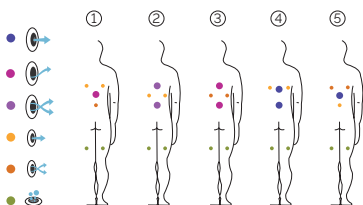

Sundown

Il circolo virtuoso del wellness.

CODICE 52163

Ideale per **3 persone**

5 posizioni

5 seduto

Misure: \varnothing 205 x 90 cm

Volume acqua: 680 litri

Peso: Vuota 260 kg / Piena 920 kg

5 colori

5 massaggi

COLORI SUPERFICIE ACRILICA

TIPO DI RIVESTIMENTO DEL MOBILE ESTERNO

Synthetic Grey

AQUALIFE LINE

IT