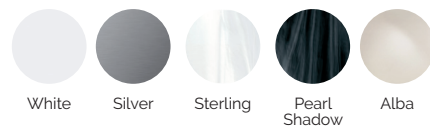

Gewicht: Leer 260 kg / Befüllt 920 kg

5 Farben

5 Massagen

ACRYLFARBEN

VERKLEIDUNGSTYP Außenrahmen

Synthetic Grey

LEISTUNGEN

OPTIONALE LEISTUNGEN