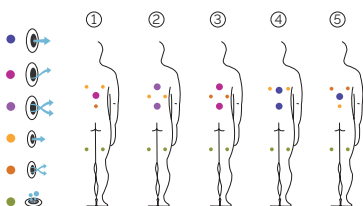

Le cercle vertueux du bien-être.

AQUAVIA SPA

FR

AQUALIFE LINE

CARACTÉRISTIQUES TECHNIQUES

CODE 52163
Idéal pour 3 personnes
5 positions
5 assises
Dimensions: ø 205 x 90 cm
Volume Eau: 680 litres
Poids: Vide 260 kg / Plein 920 kg
5 couleurs
5 massages