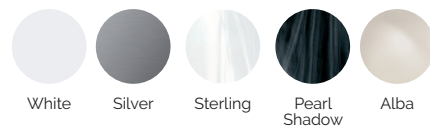

SHELL FINISHES (ACRYLIC COLORS)

FURNITURE FINISHES (OUTDOOR CABINET)

Synthetic Grey