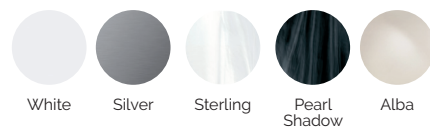

ACABADOS CASCO (COLORES ACRÍLICO)

ACABADOS REVESTIMIENTO DEL MUEBLE EXTERIOR

PRESTACIONES