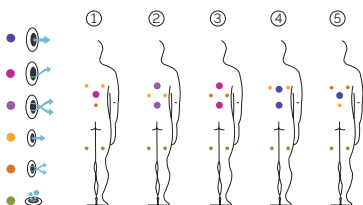

Sundown

Der "Engelskreis" der Wellness.

CODE 52163

Ideal für 3 Personen

5 Positionen

5 Sitzen

Abmasse: ø 205 x 90 cm

Volumen (l): 680 liter

Gewicht: Leer 260 kg / Befüllt 920 kg

5 Farben

5 Massagen

ACRYLFARBEN

VERKLEIDUNGSTYP Außenrahmen

Synthetic Grey

LEISTUNGEN

OPTIONALE LEISTUNGEN