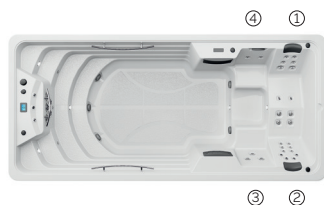

Amazon Inground

Nuoto senza pause, rilassamento senza fretta.

SWIMSPA

AQUAVIA SPA

IT

CODICE 65353

4 posizioni

2 sdraiato

2 seduto

Misure: 500 x 230 x 138 cm

Volume acqua: 8.500 litros

Peso: Vuota 1.150 kg / Piena 7.150 kg

2 colori

4 massaggi