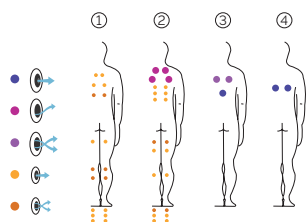

Amazon Inground

Nuoto senza pause, rilassamento senza fretta.

SWIMSPA

AQUAVIA SPA

IT

CODICE 65353

4 posizioni

2 sdraiato

2 seduto

Misure: 500 x 230 x 138 cm

Volume acqua: 8.500 litros

Peso: Vuota 1.150 kg / Piena 7.150 kg

2 colori

4 massaggi