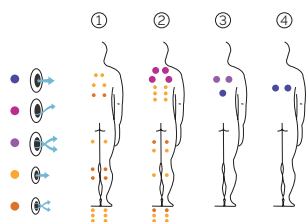

2 assises

Dimensions: 500 x 230 x 138 cm

Volume Eau: 8.500 litres

Poids: Vide 1.150 kg / Plein: 7.150 kg

2 couleurs

4 massages