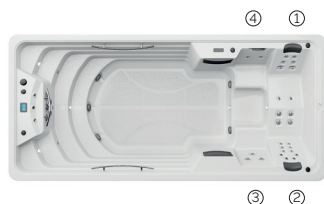

Amazon Inground

De la nage à la détente, sans sortir de l'eau.

SWIMSPA

AQUAVIA SPA

FR

CODE 65353

4 positions

2 allongées

2 assises

Dimensions: 500 x 230 x 138 cm

Volume Eau: 8.500 litres

Poids: Vide 1.150 kg / Plein: 7.150 kg

2 couleurs

4 massages