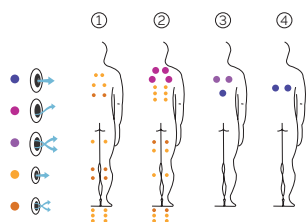

Amazon Inground

Natación sin pausa, relajación sin prisa.

SWIMSPA

AQUAVIA SPA

CÓDIGO 65353

4 posiciones distintas

2 tumbonas

2 asientos

Medidas: 500 x 230 x 138 cm

Volumen de agua: 8.500 litros

Peso: Vacío 1150 kg / Lleno 7.150 kg

2 colores

4 tipos de masaje