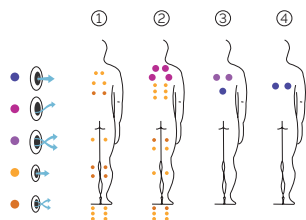

Amazon Inground

Schwimmen ohne Pause, Entspannung ohne Eile.

SWIMSPA

AQUAVIA SPA

CODE 65353

4 Positionen

2 Liege

2 Sitzen

Abmasse 500 x 230 x 138 cm

Volumen: 8.500 Liter

Liter Gewicht: Leer 1150 kg / Befüllt: 7.150 kg

2 Farben

4 Massagen