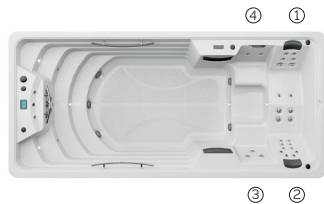

Amazon Inground

Schwimmen ohne Pause, Entspannung ohne Eile.

SWIMSPA

AQUAVIA SPA

CODE 65353

4 Positionen

2 Liege

2 Sitzen

Abmasse 500 x 230 x 138 cm

Volumen: 8.500 Liter

Liter Gewicht: Leer 1150 kg / Befüllt: 7.150 kg

2 Farben

4 Massagen