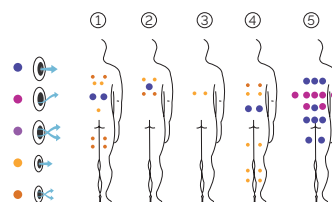

Duo

Doble habitáculo, doble bienestar.

CÓDIGO 74238

4 posiciones distintas

2 tumbonas

2 asientos

1 vertical

Medidas: 600 (190 A / 410 B) x 230 x 138 cm

Volumen de agua: 1.000 (A) / 6.000 litros (B)

Peso: Vacío 1.000 kg / Lleno 8.500 kg

2 colores

4 tipos de masaje

SWIMSPA

ES

AQUAVIA SPA

CARACTERÍSTICAS TÉCNICAS

PRESTACIONES	ZONA A	ZONA B
Total puntos de masaje	30	16
Jets masaje agua	30	16
Boquillas masaje aire	No disponible	No disponible
Cascadas	No disponible	No disponible
Fuentes de agua	No disponible	3
Caudal máximo jets contracorriente	-	120 m³/h
Reposacabezas	2	No disponible
Touch Panel	Principal	Principal
UV + Clean Water	Estándar	Estándar
Estructura metálica	Estándar	Estándar
Base ABS	No disponible	No disponible
Energy Saving Cover	Estándar	Estándar
EcoSpa	Opcional	Opcional
Blue Connect Plus	Opcional	Opcional
KIT Remo	No disponible	Opcional Cod. 74496

ACABADOS		
Colour Sense	3 LED + acc. Ilumin.	5 LED + acc. Ilumin.
Pure Line Lighting	No disponible	No disponible
Surround Bluetooth Audio	Opcional	Opcional
Jets / Boquillas Inoxidable	Estándar	Estándar
Barra Inoxidable	No disponible	3 (interior)
Wifi Spa Control	Opcional	Opcional
Sin revestimiento	Opcional	Opcional

BOMBAS DE MASAJE		
Masaje de agua	2200 W / 3 CV	3 x 2.200 W / 3 CV

FILTRACIÓN Y CALEFACCIÓN		
Bomba de recirculación	200 W	400 W
Calentador de agua	3.000 W	3.000 W
Tipo de filtro	1 x Cartucho	1 x Cartucho

CORRIENTE ELÉCTRICA		
Potencia requerida a 230 V (LOW/AMP)	3280 W / 14,3 A	7000 W / 30,5 A
Voltaje	230 V / 400 V III	230 V / 400 V III

Esta imagen se corresponde a la versión anterior del producto, nuevo diseño disponible a partir de abril 2021. Como parte de nuestra política de mejoramiento continuo, nos reservamos el derecho de modificar el diseño y/o especificaciones sin previo aviso.