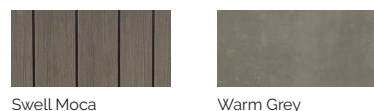

FURNITURE FINISHES (OUTDOOR CABINET)