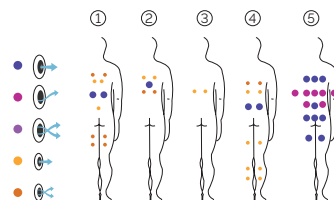

ZONA A   ZONA B

COLORI SUPERFICIE ACRILICA

White

Sterling