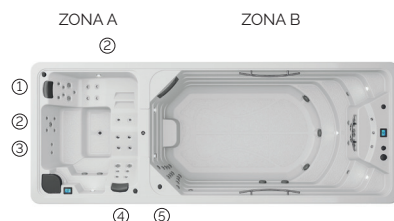

ACABADOS CASCO (COLORES ACRÍLICO)

White

Sterling

ACABADOS REVESTIMIENTO DEL MUEBLE EXTERIOR

Swell Moca

Warm Grey