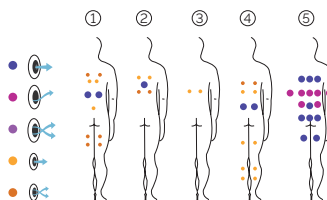

PRESTATIONS OPTIONNELLES