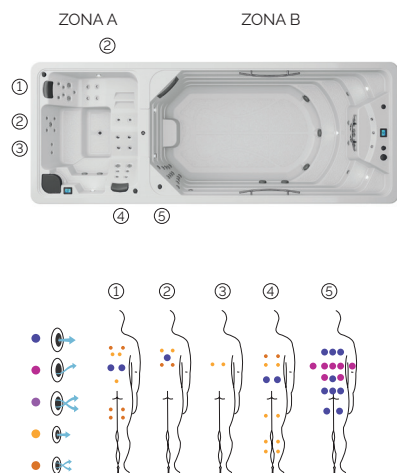

ACRYLFARBEN

VERKLEIDUNGSTYP AUSSENRAHMEN

LEISTUNGEN

OPTIONALE LEISTUNGEN