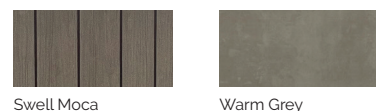

ACRYLFARBEN

VERKLEIDUNGSTYP AUSSENRAHMEN

LEISTUNGEN

OPTIONALE LEISTUNGEN

Duo

Due zone, doppio benessere.

CODICE 74238

4 posizioni