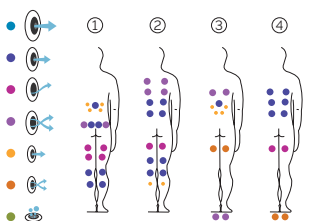

Fitness Spa Inground

Alles in einem.

SWIMSPA

AQUAVIA SPA

DE

CODE 67587

4 Positionen
1 Liege
2 Sitzen
1 Vertikal
Abmasse: 400 × 230 × 138 cm
Volumen: 6.000 Liter
Liter Gewicht: Leer 1.150 kg / Befüllt: 7.150 kg
2 Farben
4 Massagen