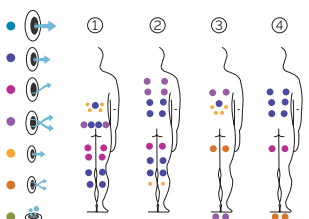

Fitness Spa Inground

All-in-one.

SWIMSPA

AQUAVIA SPA

EN

CODE 67587

4 positions
1 loungers
2 seats
1 vertical
Measures: 400 × 230 × 138 cm
Water capacity (l): 6.000 liters
Weight: Empty 1150 kg / Full 7.150 kg
2 colors
4 massages