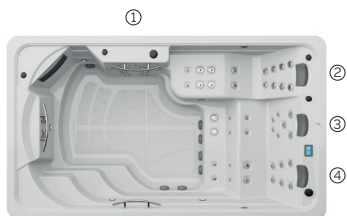

Fitness Spa Inground

Tout-en-un.

SWIMSPA

AQUAVIA SPA

FR

CODE 67587

4 positions

1 allongées

2 assises

1 verticale

Dimensions: 400 × 230 × 138 cm

Volume Eau: 6.000 litres

Poids: Vide 1.150 kg / Plein: 7.150 kg

2 couleurs

4 massages

ACOULEURS ACRYLIQUE

White

Sterling