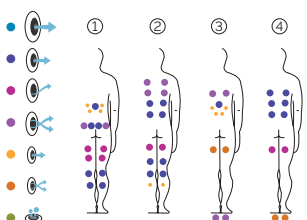

2 asientos

1 vertical

Medidas: 400 x 230 x 138 cm

Volumen de agua: 6.000 litros

Peso: Vacío 1150 kg / Lleno 7.150 kg

2 colores

4 tipos de masaje

ACABADOS CASCO (COLORES ACRÍLICO)