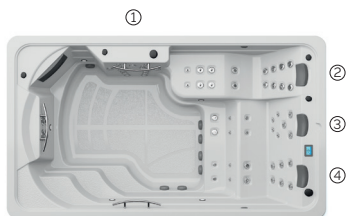

Fitness Spa Inground

Todo en uno.

SWIMSPA

AQUAVIA SPA

ES

CÓDIGO 67587

4 posiciones distintas

1 tumbonas

2 asientos

1 vertical

Medidas: 400 x 230 x 138 cm

Volumen de agua: 6.000 litros

Peso: Vacío 1150 kg / Lleno 7.150 kg

2 colores

4 tipos de masaje