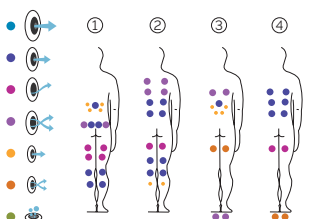

1 verticale

Misure: 400 x 230 x 138 cm

Volume acqua: 6.000 litri

Peso: Vuota 1.150 kg / Piena 7.150 kg

2 colori

4 massaggi

COLORI SUPERFICIE ACRILICA

KIT COMPATTO 64972