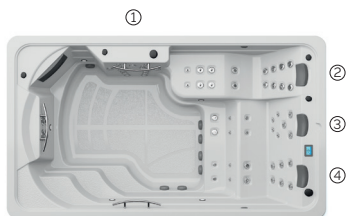

1 verticale

Misure: 400 x 230 x 138 cm

Volume acqua: 6.000 litri

Peso: Vuota 1.150 kg / Piena 7.150 kg

2 colori

4 massaggi

COLORI SUPERFICIE ACRILICA

KIT COMPATTO 64972