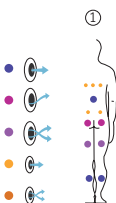

Sky

La mini piscina más esperada

CÓDIGO 74237

1 posición

1 vertical

Medidas: 400 x 230 x 138 cm

Volumen de agua: 6.000 litros

Peso: Vacío 1150 kg / Lleno 7.150 kg

3 colores

1 tipo de masaje