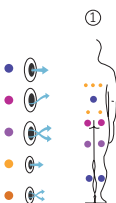

Sky

La mini-piscine plus attendue

CODE 74237

1 position

1 verticale

Dimensions: 400 x 230 x 138 cm

Volume Eau: 6.000 litres

Poids: Vide 1.150 kg / Plein 7.150 kg

3 couleurs

1 massages