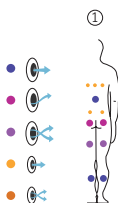

Sky

Der am meisten erwartete Mini-Pool

CODE 74237

1 Positionen

1 Vertikal

Abmasse: 400 × 230 × 138 cm

Volumen (l): 6.000 liter

Liter Gewicht: Leer 1150 kg / Befüllt 7.150 kg

3 Farben

1 Massagen