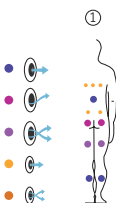

Sky

La piscina compatta più attesa

CODICE 74237

1 posizioni

1 vertical

Misure: 400 x 230 x 138 cm

Volume acqua: 6.000 litri

Peso: Vuota 1.150 kg / Piena 7.150 kg

3 colori

1 massaggi